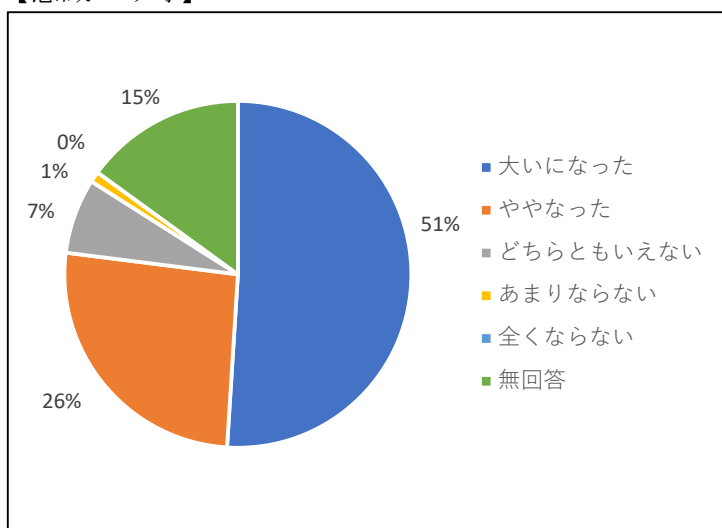

「環境パネル展 2020」来場者アンケート結果

令和2年12月20日(日)

来場者数 約150名

回答数 100名

1、あなた自身のことを教えてください。

【性別】

① 男性	22%
② 女性	58%
③ 無回答	20%

【年齢】

① 小学生	10%
② 中学生	6%
③ 高校生	1%
④ 18歳以上	54%
⑤ 無回答	29%

2、今回のイベントを何でお知りになりましたか。

【媒体等】

①	チラシ	2%
②	ホームページ	2%
③	新聞	15%
④	SNS	0%
⑤	家族・友人・知人	6%
⑥	会場を通りかかって	60%
⑦	その他	2%
⑧	無回答	13%

3、今回のイベントで、環境についてどのくらい考えるきっかけになりましたか。

【意識づけ等】

①	大いになった	51%
②	ややなった	26%
③	どちらともいえない	7%
④	あまりならない	1%
⑤	全くならない	0%
⑥	無回答	15%