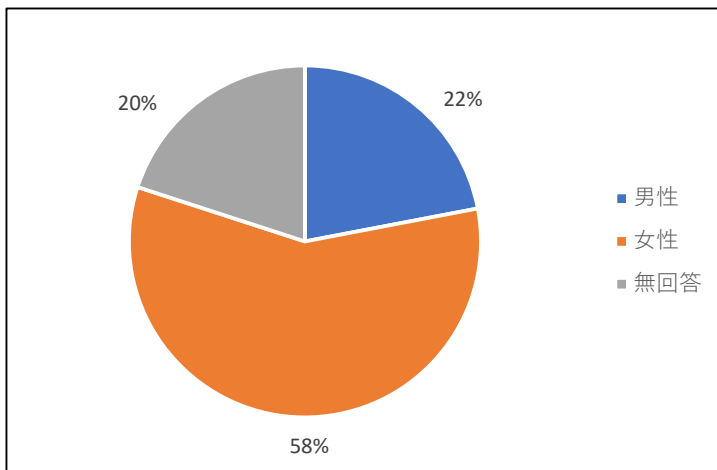

「環境パネル展 2020」来場者アンケート結果

令和2年12月20日(日)

来場者数 約150名

回答数 100名

1、あなた自身のことを教えてください。

【性別】

① 男性	22%
② 女性	58%
③ 無回答	20%

【年齢】

① 小学生	10%
② 中学生	6%
③ 高校生	1%
④ 18歳以上	54%
⑤ 無回答	29%

2、今回のイベントを何でお知りになりましたか。

【媒体等】

①	チラシ	2%
②	ホームページ	2%
③	新聞	15%
④	SNS	0%
⑤	家族・友人・知人	6%
⑥	会場を通りかかって	60%
⑦	その他	2%
⑧	無回答	13%

3、今回のイベントで、環境についてどのくらい考えるきっかけになりましたか。