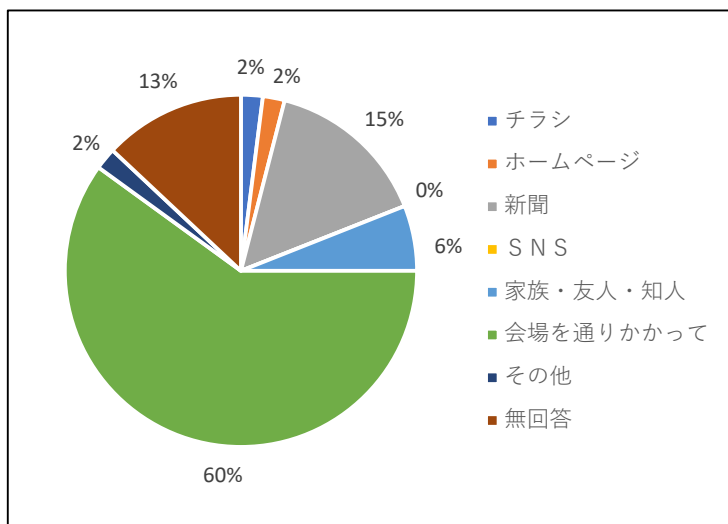

「環境パネル展 2020」来場者アンケート結果

令和2年12月20日(日)

来場者数 約150名

回答数 100名

1、あなた自身のことを教えてください。

【性別】

① 男性	22%
② 女性	58%
③ 無回答	20%

【年齢】

① 小学生	10%
② 中学生	6%
③ 高校生	1%
④ 18歳以上	54%
⑤ 無回答	29%

2、今回のイベントを何でお知りになりましたか。

【媒体等】

①	チラシ	2%
②	ホームページ	2%
③	新聞	15%
④	SNS	0%
⑤	家族・友人・知人	6%
⑥	会場を通りかかって	60%
⑦	その他	2%
⑧	無回答	13%

3、今回のイベントで、環境についてどのくらい考えるきっかけになりましたか。