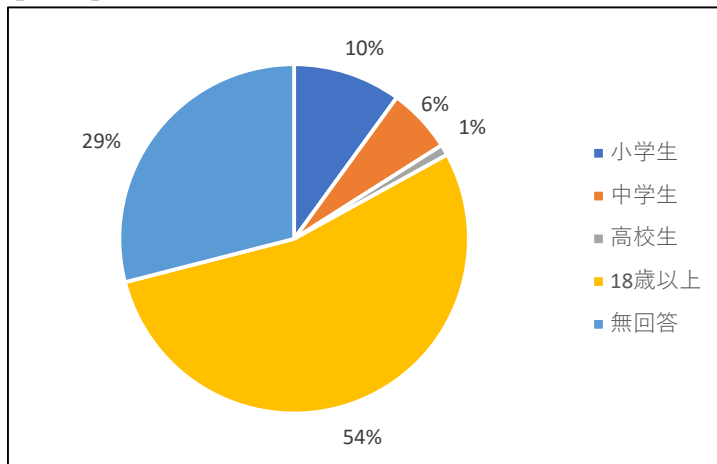

「環境パネル展 2020」来場者アンケート結果

令和2年12月20日(日)

来場者数 約150名

回答数 100名

1、あなた自身のことを教えてください。

【性別】

① 男性	22%
② 女性	58%
③ 無回答	20%

【年齢】

① 小学生	10%
② 中学生	6%
③ 高校生	1%
④ 18歳以上	54%
⑤ 無回答	29%

2、今回のイベントを何でお知りになりましたか。

【媒体等】

①	チラシ	2%
②	ホームページ	2%
③	新聞	15%
④	SNS	0%
⑤	家族・友人・知人	6%
⑥	会場を通りかかって	60%
⑦	その他	2%
⑧	無回答	13%

3、今回のイベントで、環境についてどのくらい考えるきっかけになりましたか。